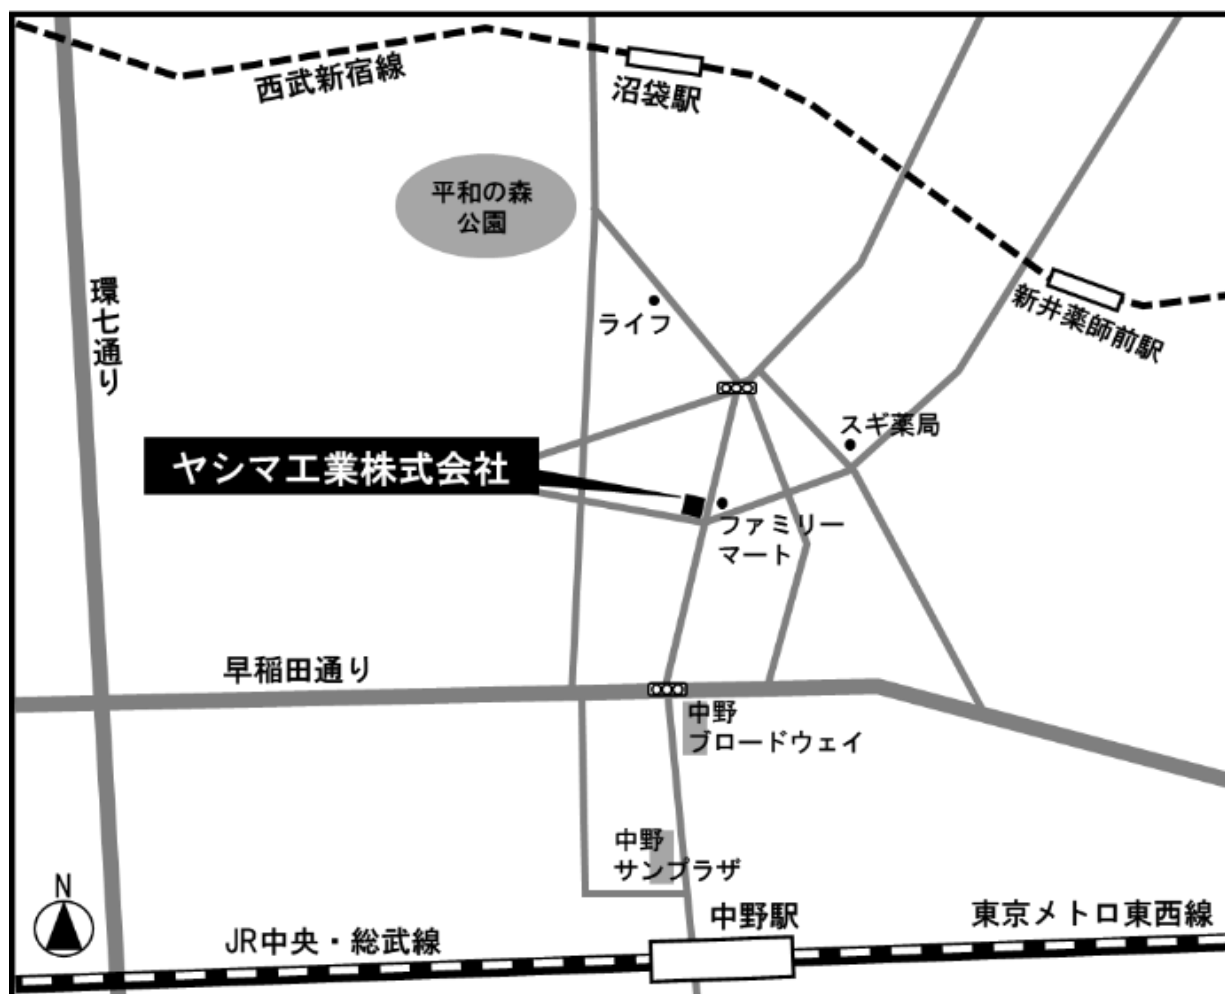

ご案内図

【交通のご案内】

- JR 中央・総武線 東京メトロ東西線

「中野駅」北口より徒歩 10 分

- 西武新

「新井薬師前駅」より徒歩 10 分

「沼袋駅」より徒歩 12 分

ヤシマ工業株式会社

〒165-0026 東京都中野区新井二丁目10番 11 号

電話番号 03-6365-1818

F A X 03-6365-1828