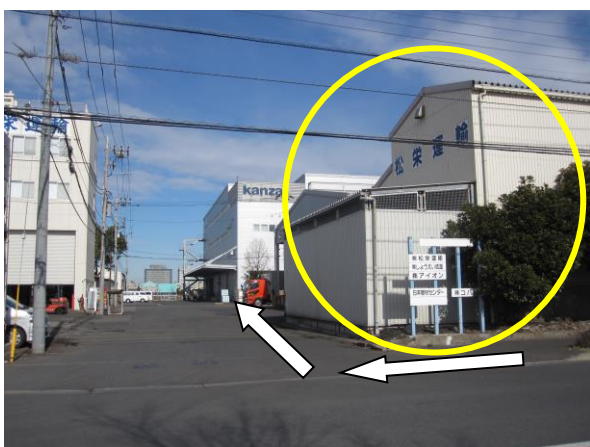

配送センター【新棟】への行き方

最寄駅は 新木場駅か東陽町駅になります。

駅からはバスに乗り、配送センターまで向かいます。

※ご不明点は弊社営業マンまでお問い合わせください。

◆新木場駅（JR 京葉線または武蔵野線・東京メトロ 有楽町線・臨海副都心線）の場合

2番乗り場から 新木場循環 もしくは 東陽町駅行き に乗車

新木場南（シンキバミナミ） バス停で下車（乗車時間は15分程度）

◆東陽町駅（東京メトロ 東西線）の場合

1番出口で地上へ出て、2番乗り場から 新木場循環 もしくは 東陽町駅行き に乗車

新木場南 バス停で下車（乗車時間は30分程度）

新木場南で降りたら・・・

- ① 横断歩道を渡って山櫻の建物の方向へ進みます。

- ② 山櫻の建物を越えたところにある、松栄運輸を右に曲がります。

- ③ Kanzai マークが目印です。