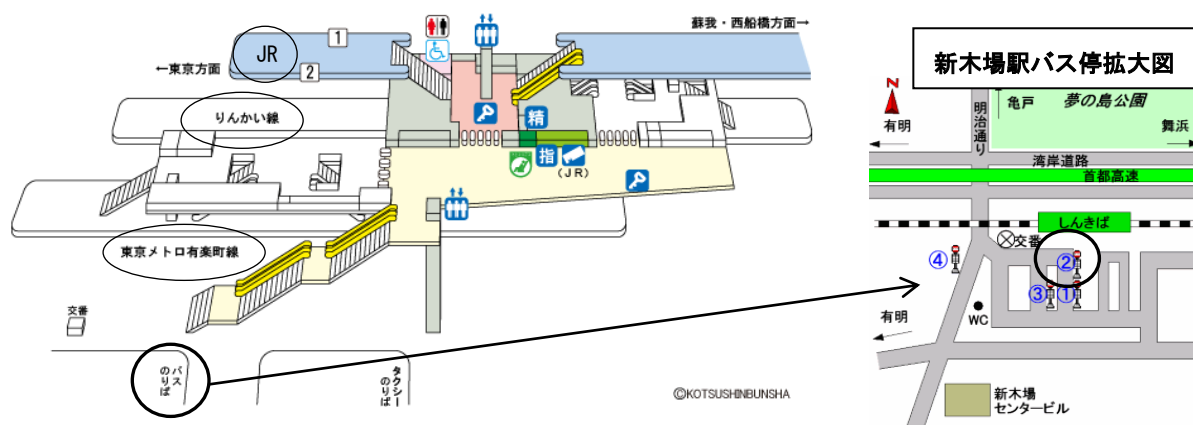

配送センター【新棟】への行き方

最寄駅は 新木場駅か東陽町駅になります。

駅からはバスに乗り、配送センターまで向かいます。

※ご不明点は弊社営業マンまでお問い合わせください。

◆新木場駅（JR 京葉線または武蔵野線・東京メトロ 有楽町線・臨海副都心線）の場合

2番乗り場から 新木場循環 もしくは 東陽町駅行き に乗車

新木場南（シンキバミナミ） バス停で下車（乗車時間は15分程度）

◆東陽町駅（東京メトロ 東西線）の場合

1番出口で地上へ出て、2番乗り場から 新木場循環 もしくは 東陽町駅行き に乗車

新木場南 バス停で下車（乗車時間は30分程度）

新木場南で降りたら・・・

- ① 横断歩道を渡って山櫻の建物の方向へ進みます。

- ② 山櫻の建物を越えたところにある、松栄運輸を右に曲がります。

- ③ Kanzai マークが目印です。