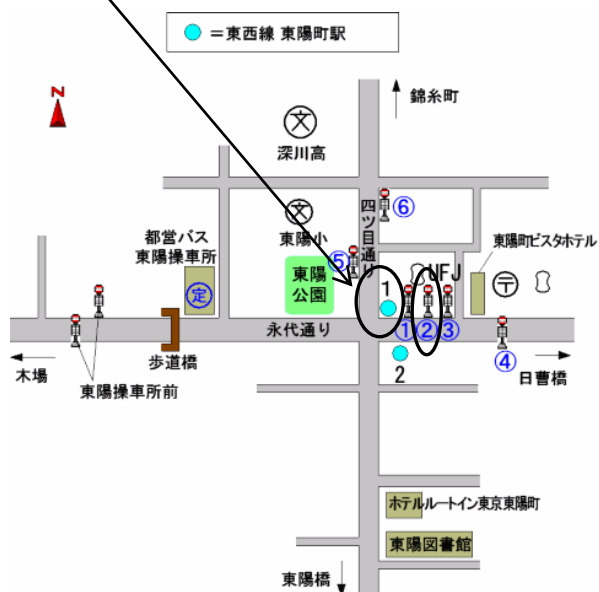

配送センター【新棟】への行き方

最寄駅は 新木場駅か東陽町駅になります。

駅からはバスに乗り、配送センターまで向かいます。

※ご不明点は弊社営業マンまでお問い合わせください。

◆新木場駅（JR 京葉線または武蔵野線・東京メトロ 有楽町線・臨海副都心線）の場合

2番乗り場から 新木場循環 もしくは 東陽町駅行き に乗車

新木場南（シンキバミナミ） バス停で下車（乗車時間は15分程度）

◆東陽町駅（東京メトロ 東西線）の場合

1番出口で地上へ出て、2番乗り場から 新木場循環 もしくは 東陽町駅行き に乗車

新木場南 バス停で下車（乗車時間は30分程度）

新木場南で降りたら・・・

- ① 横断歩道を渡って山櫻の建物の方向へ進みます。

- ② 山櫻の建物を越えたところにある、松栄運輸を右に曲がります。

- ③ Kanzai マークが目印です。